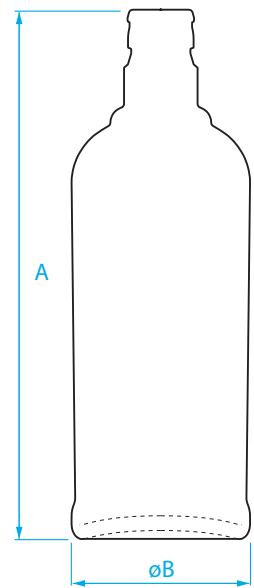

Продукция Glass Decor максимально подходит для последующей комплексной декорации и соответствует современным российским и международным стандартам качества.

АБСОЛЮТ

		масса рекомендуемая g	высота A mm	диаметр ø B mm
①	АБСОЛЮТ 1L гуала	585	267,5	87,7
②	АБСОЛЮТ 0,75L гуала	480	240,5	81,8
③	АБСОЛЮТ 0,5L гуала	280	214	70